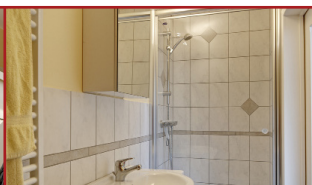

AUBERGE ZUR GEUL

FERIENWOHNUNG "AUBERGE ZUR GEUL" IN HAUSET

Unsere Ferienwohnung mit getrenntem Eingang befindet sich in der 1. Etage und ist über eine großzügige Treppe zu erreichen. Die gesamte Wohnung ist auf Grund von Parkett, Fliesen und spezieller Bettwäsche allergikerfreundlich. Bettwäsche, Handtücher und Spültücher werden von uns kostenlos zur Verfügung gestellt.

ALLGEMEINES:

Unterkunftsart:	Ferienwohnung (Doppelhaus)	Essbereich:	Tisch und Stühle für 4 Personen
Verpflegungsart:	Selbstverpflegung	Wohnbereich:	Schlafsofa Sitzgelegenheit für 3 Personen Couchtisch
Wohnfläche:	45m²		

AUSSTATTUNG:

Allgemeines: Handtücher
Bettwäsche
Toilettenpapier
Fön
Zentralheizung
Freizeitführer
Restaurantführer
Umgebungskarten

Unterhaltung: Gesellschaftsspiele
Fernseher
Sat- und KabelTV
Radio

Küche: Kühlschrank
Gefrierfach
Kochzeile
Mikrowelle
Mixer
Kaffeemaschine
Backofen
Geschirrspülmaschine
Toaster
Bügelbrett und -eisen
4-Plattenherd

Schlafzimmer: Doppelbett
Nachttisch mit Wecker

Badezimmer: Thermostatgest. Dusche
Toilette
Waschbecken
Wandschrank mit Spiegel

BESONDERES:

Geeignet für: Senioren
Kinder
Langzeitmieter sind Willkommen
Hasutiere sind erlaubt
Allergikerg geeignet

Umgebung: Kartcenter
Schwimmbäder
Kinos
Casinos
Golfplatz
Zahlreiche Spielplätze
Eupen, Maastricht, Aachen, Lüttich

1 Tag: 60,00 €
Montag bis Freitag: 210,00 €
Freitag bis Sonntag: 120,00 €
1 Woche: 300,00 €

KONTAKT:

Kirchstrasse 66
4730 Hauset / Gemeinde Raeren
Belgien
Telefon: +32(0)87 340904
E-Mail: auberge@fintz-zurgeul.com