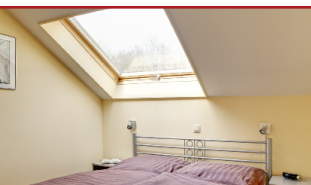

AUBERGE ZUR GEUL

FERIENWOHNUNG "AUBERGE ZUR GEUL" IN HAUSET

Unsere Ferienwohnung mit getrenntem Eingang befindet sich in der 1. Etage und ist über eine großzügige Treppe zu erreichen. Die gesamte Wohnung ist auf Grund von Parkett, Fliesen und spezieller Bettwäsche allergikerfreundlich. Bettwäsche, Handtücher und Spültücher werden von uns kostenlos zur Verfügung gestellt.

ALLGEMEINES:

Unterkunftsart:	Ferienwohnung (Doppelhaus)	Essbereich:	Tisch und Stühle für 4 Personen
Verpflegungsart:	Selbstverpflegung	Wohnbereich:	Schlafsofa Sitzgelegenheit für 3 Personen Couchtisch
Wohnfläche:	45m²		

AUSSTATTUNG:

Allgemeines: Handtücher
Bettwäsche
Toilettenpapier
Fön
Zentralheizung
Freizeitführer
Restaurantführer
Umgebungskarten

Unterhaltung: Gesellschaftsspiele
Fernseher
Sat- und KabelTV
Radio

Küche: Kühlschrank
Gefrierfach
Kochzeile
Mikrowelle
Mixer
Kaffeemaschine
Backofen
Geschirrspülmaschine
Toaster
Bügelbrett und -eisen
4-Plattenherd

Schlafzimmer: Doppelbett
Nachttisch mit Wecker

Badezimmer: Thermostatgest. Dusche
Toilette
Waschbecken
Wandschrank mit Spiegel

BESONDERES:

Geeignet für: Senioren
Kinder
Langzeitmieter sind Willkommen
Hasutiere sind erlaubt
Allergikerg geeignet

Umgebung: Kartcenter
Schwimmbäder
Kinos
Casinos
Golfplatz
Zahlreiche Spielplätze
Eupen, Maastricht, Aachen, Lüttich

1 Tag: 60,00 €
Montag bis Freitag: 210,00 €
Freitag bis Sonntag: 120,00 €
1 Woche: 300,00 €

KONTAKT:

Kirchstrasse 66
4730 Hauset / Gemeinde Raeren
Belgien
Telefon: +32(0)87 340904
E-Mail: auberge@fintz-zurgeul.com