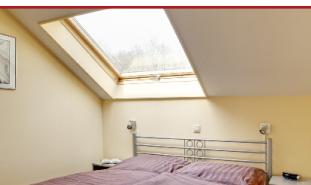

AUBERGE ZUR GEUL

DE VAKANTIEWONING "AUBERGE GEUL" IN HAUSET

Ons appartement met aparte ingang op de eerste verdieping is toegankelijk via een grote trap. Het gans appartement is eveneens geschikt voor mensen met een allergie (parket, tegels en speciale beddengoed).

Beddengoed, hand-en vaatdoeken worden gratis ter beschikking gesteld.

ALLGEMEEN:

Unterkuftsart: kwartier (Doppelhaus)

Versorging: zelfversorging

Woonruimte: 45m²

DE INRICHTING:

Allgemeen: linnengoed
handdoeken
WC-papier
haardroger
centrale verwarming
vrijtijdsgids
restaurant gids
gebied kaarten

Entertainment: bordspellen
TV - satelliet
TV- radio

De keuken: koelkast
vriezer
keukentje
magnetron
oven
koffiezetapparaat
blender
toaster
afwasmachine
strijkplank en strijkijzer
4-pits fornuis

De Eethoek: tafel en stoelen voor 4 personen

De woonruimte: 3 zits sofa
lage tafel

De slaapkamer: tweepersoonsbed
nachtkastje met wekker

De badkamer: thermische schakelaar gecontroleerd
douche
toilet
wastafels
wandkast met spiegel

DE SPECIAL:

Geschikt voor: senioren
kinderen
lange tijd huurders zijn welkom
huisdieren zijn toegestaan
mensen met allergie

De omgeving: kartcenter
zwembaden
bioscopen
casino's
golftbaan
speeltuinen
Eupen, Maastricht, Aaken, Lüttich

1 dag: 60,00 €
Maandag tot vrijdag: 210,00 €
Vrijdag tot zondag: 120,00 €
1 Week: 300,00 €

CONTACT:

Kirchstrasse 66
4730 Hauset / Gemeinde Raeren
Belgien
Telefoon: +32(0)87 340904
Email: auberge@fintz-zurgeul.com