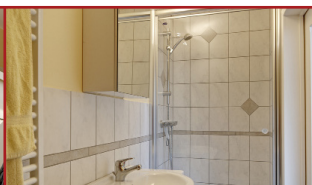

AUBERGE ZUR GEUL

HOLIDAY APARTEMENT AUBERGE ZUR GEUL IN HAUSET

Our apartment with separate entrance is on the first floor. You can easily access to it thanks to the large staircase. The whole apartment is suitable for people suffering from an allergy because of parquet, tiling and special bed clothes. Beddings, towels and dish clothes are free for you to use.

GENERAL:

Type of housing: Vacation house (duplex house)

Meal type: self-catering

Living space: 45m²

FEATURES:

General: Beddings
towels
toilet paper
Hairdryer
Central heating
leisure guide
restaurant guide
maps

Entertainment: Board games
Satellite television
Radio

Kitchen: Fridge
Freezer
kitchenette
microwave
oven
coffee maker
blender
toaster
dishwasher
ironing board and iron
4-plate stove

Dining room: a table and chairs for 4 people

Living room: sofa seating for 3 people
coffee table

Bedroom: Double bed
Bedside locker with alarm clock

Bathroom: Thermal switch controled shower
Toilet
Wash basins
Built-in wardrobe with mirror

SPECIALS:

Suitable for: Senior citizens
Children
Long time tenants are welcome
Pets are permitted
Suitable for people suffering from an allergy

Surroundings: Kartcenter
Swimming pools
Kinos
Casinos
Golf course
Playgrounds
Eupen, Maastricht, Aachen, Lüttich

1 Day: 60,00 €
Monday till Friday: 210,00 €
Friday till Sunday: 120,00 €
1 Week: 300,00 €

CONTACT:

Kirchstrasse 66
4730 Hauset / Gemeinde Raeren
Belgien
Phone: +32(0)87 340904
Mail: auberge@fintz-zurgeul.com