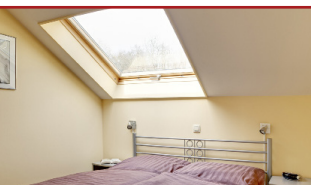

AUBERGE ZUR GEUL

HOLIDAY APARTEMENT AUBERGE ZUR GEUL IN HAUSET

Our apartment with separate entrance is on the first floor. You can easily access to it thanks to the large staircase. The whole apartment is suitable for people suffering from an allergy because of parquet, tiling and special bed clothes. Beddings, towels and dish clothes are free for you to use.

GENERAL:

Type of housing: Vacation house (duplex house)

Meal type: self-catering

Living space: 45m²

FEATURES:

General: Beddings
towels
toilet paper
Hairdryer
Central heating
leisure guide
restaurant guide
maps

Entertainment: Board games
Satellite television
Radio

Kitchen: Fridge
Freezer
kitchenette
microwave
oven
coffee maker
blender
toaster
dishwasher
ironing board and iron
4-plate stove

Dining room: a table and chairs for 4 people

Living room: sofa seating for 3 people
coffee table

Bedroom: Double bed
Bedside locker with alarm clock

Bathroom: Thermal switch controled shower
Toilet
Wash basins
Built-in wardrobe with mirror

SPECIALS:

Suitable for: Senior citizens
Children
Long time tenants are welcome
Pets are permitted
Suitable for people suffering from an allergy

Surroundings: Kartcenter
Swimming pools
Kinos
Casinos
Golf course
Playgrounds
Eupen, Maastricht, Aachen, Lüttich

1 Day: 60,00 €
Monday till Friday: 210,00 €
Friday till Sunday: 120,00 €
1 Week: 300,00 €

CONTACT:

Kirchstrasse 66
4730 Hauset / Gemeinde Raeren
Belgien
Phone: +32(0)87 340904
Mail: auberge@fintz-zurgeul.com